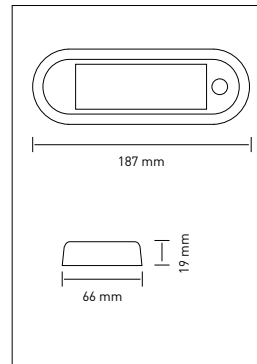

# ECO 9103

Gehäuse   Housing	Polycarbonat   Polycarbonate
Befestigung   Mounting	Schrauben   Screw
Lichtquelle   Light source	42 MidPower LED, neutralweiß   neutralwhite
Schalter   Switch	nein   no
Dimmbar   Dimmable	nein   no

Farben | Colors

Technische Daten | Technical Data

Voltage	Watt	Φ-Lm	IP67
10-30	9	600	IP67

## ECO 9103 DTS

- > 3-Stufen DimTouchSensor
- > 3-Step DimTouchSensor

Technische Daten | Technical Data

Voltage	Watt	Watt	Watt	IP67
10-30	9	6	3	IP67

Φ-Lm	Φ-Lm	Φ-Lm
600	300	150