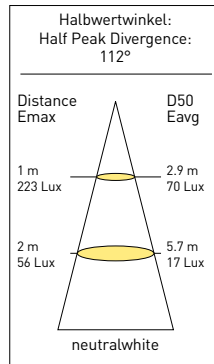

# ECO 9103

Gehäuse   Housing	Polycarbonat   Polycarbonate
Befestigung   Mounting	Schrauben   Screw
Lichtquelle   Light source	42 MidPower LED, neutralweiß   neutralwhite
Schalter   Switch	nein   no
Dimmbar   Dimmable	nein   no

Farben | Colors

Technische Daten | Technical Data

Voltage	Watt	Φ-Lm	IP67
10-30	9	600	IP67