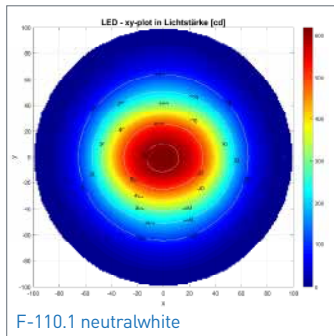

## SERIE F-110

F-110.1

F-110.2

F-110.3

Wasserdichter Kabelanschluss  
Waterproof cable connector

Verbindungsmöglichkeit  
Connecting option

Abdeckung für Lichtband  
Cover for lightband

### Technische Daten | Technical Data

Typ	F-110.1	F-110.2	F-110.3
Spannung   Voltage	12 + 24 Volt	12 + 24 Volt	12 + 24 Volt
Spannungsbereich   Voltage range	11,6 – 16 V   22 – 28 V	11,6 – 16 V   22 – 28 V	11,6 – 16 V   22 – 28 V
Leistung   Power consumption	14 W	28 W	41 W
Lichtstrom   Luminous flux	ca. 1.500 Lm	ca. 3.000 Lm	ca. 4.500 Lm
Temperaturbereich   Temperature range	-30° – +60°C   -22° – +140°F	-30° – +60°C   -22° – +140°F	-30° – +60°C   -22° – +140°F
Abmessungen   Dimension	252 x 110 x 12,5 mm	422 x 110 x 12,5 mm	593 x 110 x 12,5 mm
Gewicht   weight	370 gramm	650 gramm	950 gramm
Schutzart   Protection class	IP67		
Lichtfarbe   Light color	neutral- oder kaltweiß   neutral- or coolwhite (ca. 4.000 K, 5.700 K)		
CRI (Color Rendering Index)	> 80		
Lebensdauer   Lifetime	> 50.000 Stunden/L70   hours/L70		
Dimmbar   Dimmable	nein   no		
Gehäuse   Housing	Aluminium eloxiert, PC   Aluminum anodized, PC		
Anschlusskabel   Connecting Cord	separat erhältlich in 1–5 mtr.   available separately in 393,70 – 1968,50 inch		
Besonderheiten   Features	erweiterbar zu einem Lichtband über Connector   expandable to a light band via connector		