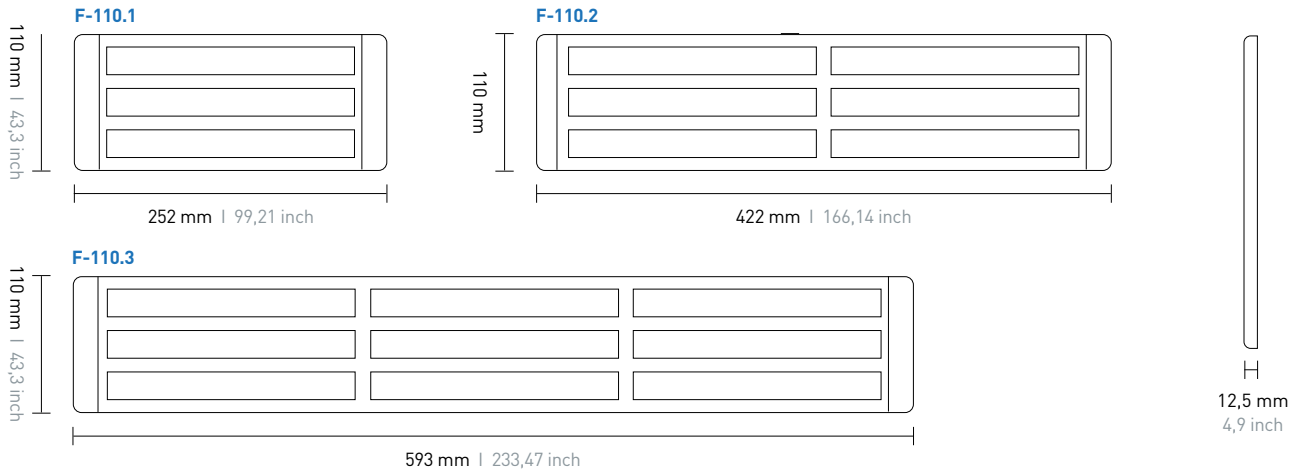

## SERIE F-110

F-110.1

F-110.2

F-110.3

Wasserdichter Kabelanschluss  
Waterproof cable connector

Verbindungsmöglichkeit  
Connecting option

Abdeckung für Lichtband  
Cover for lightband

### Technische Daten | Technical Data

Typ	F-110.1	F-110.2	F-110.3
Spannung   Voltage	12 + 24 Volt	12 + 24 Volt	12 + 24 Volt
Spannungsbereich   Voltage range	11,6 – 16 V   22 – 28 V	11,6 – 16 V   22 – 28 V	11,6 – 16 V   22 – 28 V
Leistung   Power consumption	14 W	28 W	41 W
Lichtstrom   Luminous flux	ca. 1.500 Lm	ca. 3.000 Lm	ca. 4.500 Lm
Temperaturbereich   Temperature range	-30° – +60°C   -22° – +140°F	-30° – +60°C   -22° – +140°F	-30° – +60°C   -22° – +140°F
Abmessungen   Dimension	252 x 110 x 12,5 mm	422 x 110 x 12,5 mm	593 x 110 x 12,5 mm
Gewicht   weight	370 gramm	650 gramm	950 gramm
Schutzart   Protection class	IP67		
Lichtfarbe   Light color	neutral- oder kaltweiß   neutral- or coolwhite (ca. 4.000 K, 5.700 K)		
CRI (Color Rendering Index)	> 80		
Lebensdauer   Lifetime	> 50.000 Stunden/L70   hours/L70		
Dimmbar   Dimmable	nein   no		
Gehäuse   Housing	Aluminium eloxiert, PC   Aluminum anodized, PC		
Anschlusskabel   Connecting Cord	separat erhältlich in 1–5 mtr.   available separately in 393,70 – 1968,50 inch		
Besonderheiten   Features	erweiterbar zu einem Lichtband über Connector   expandable to a light band via connector		