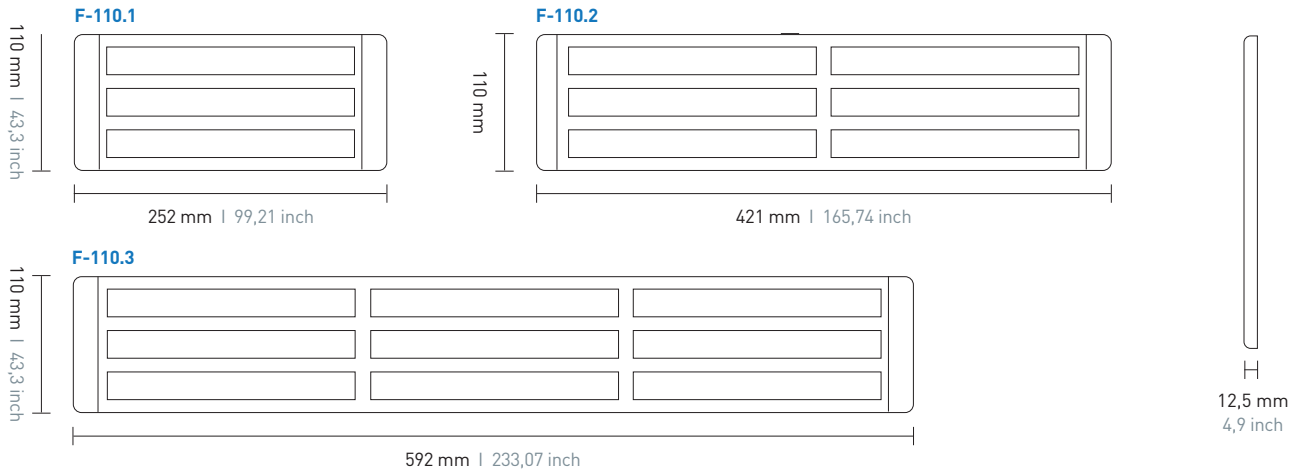

SERIE F-110

F-110.1

F-110.2

F-110.3

Wasserdichter Kabelanschluss
Waterproof cable connector

Verbindungsmöglichkeit
Connecting option

Abdeckung für Lichtband
Cover for lightband

Technische Daten | Technical Data

Typ	F-110.1	F-110.2	F-110.3
Spannung Voltage	12 + 24 Volt	12 + 24 Volt	12 + 24 Volt
Spannungsbereich Voltage range	11,6 – 16 V 22 – 28 V	11,6 – 16 V 22 – 28 V	11,6 – 16 V 22 – 28 V
Leistung Power consumption	14 W	28 W	41 W
Lichtstrom Luminous flux	ca. 1.500 Lm	ca. 3.000 Lm	ca. 4.500 Lm
Temperaturbereich Temperature range	-30° – +60°C -22° – +140°F	-30° – +60°C -22° – +140°F	-30° – +60°C -22° – +140°F
Abmessungen Dimension	252 x 110 x 12,5 mm	421 x 110 x 12,5 mm	592 x 110 x 12,5 mm
Gewicht weight	370 gramm	650 gramm	950 gramm
Schutzart Protection class	IP67		
Lichtfarbe Light color	neutral- oder kaltweiß neutral- or coolwhite (ca. 4.000 K, 5.700 K)		
CRI (Color Rendering Index)	> 80		
Lebensdauer Lifetime	> 50.000 Stunden/L70 hours/L70		
Dimmbar Dimmable	nein no		
Gehäuse Housing	Aluminium eloxiert, PC Aluminum anodized, PC		
Anschlusskabel Connecting Cord	separat erhältlich in 1–5 mtr. available separately in 393,70 – 1968,50 inch		
Besonderheiten Features	erweiterbar zu einem Lichtband über Connector expandable to a light band via connector		