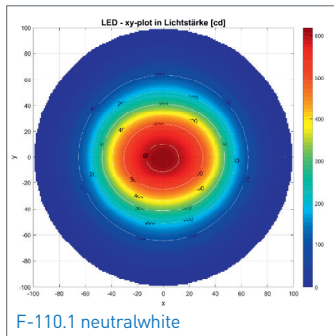

SERIE F-110

F-110.1

F-110.2

F-110.3

Wasserdichter Kabelanschluss
Waterproof cable connector

Verbindungsmöglichkeit
Connecting option

Abdeckung für Lichtband
Cover for lightband

Technische Daten | Technical Data

Typ	F-110.1	F-110.2	F-110.3
Spannung Voltage	12 + 24 Volt	12 + 24 Volt	12 + 24 Volt
Spannungsbereich Voltage range	11,6 – 16 V 22 – 28 V	11,6 – 16 V 22 – 28 V	11,6 – 16 V 22 – 28 V
Leistung Power consumption	14 W	28 W	41 W
Lichtstrom Luminous flux	ca. 1.500 Lm	ca. 3.000 Lm	ca. 4.500 Lm
Temperaturbereich Temperature range	-30° – +60°C -22° – +140°F	-30° – +60°C -22° – +140°F	-30° – +60°C -22° – +140°F
Abmessungen Dimension	252 x 110 x 12,5 mm	421 x 110 x 12,5 mm	592 x 110 x 12,5 mm
Gewicht weight	370 gramm	650 gramm	950 gramm
Schutzart Protection class	IP67		
Lichtfarbe Light color	neutral- oder kaltweiß neutral- or coolwhite (ca. 4.000 K, 5.700 K)		
CRI (Color Rendering Index)	> 80		
Lebensdauer Lifetime	> 50.000 Stunden/L70 hours/L70		
Dimmbar Dimmable	nein no		
Gehäuse Housing	Aluminium eloxiert, PC Aluminum anodized, PC		
Anschlusskabel Connecting Cord	separat erhältlich in 1–5 mtr. available separately in 393,70 – 1968,50 inch		
Besonderheiten Features	erweiterbar zu einem Lichtband über Connector expandable to a light band via connector		