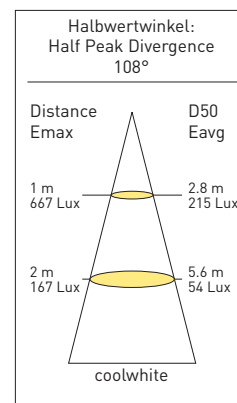

F-30 LED Stream

F-30.1

F-30.2

F-30.3

Technische Daten | Technical Data

Typ	F-30.1	F-30.2	F-30.3
Spannung Voltage	12 + 24 Volt	12 + 24 Volt	12 + 24 Volt
Spannungsbereich Voltage range	11,6 – 16 V 22 – 28 V	11,6 – 16 V 22 – 28 V	11,6 – 16 V 22 – 28 V
Leistung Power consumption	8 W	16 W	24 W
Lichtstrom Luminous flux	ca. 600 Lm	ca. 1.300 Lm	ca. 1.900 Lm
Temperaturbereich Temperature range	-30° – +60°C -22° – +140°F	-30° – +60°C -22° – +140°F	-30° – +60°C -22° – +140°F
Abmessungen Dimension	384 x 85 x 22 mm	674 x 85 x 22 mm	964 x 85 x 22 mm
Gewicht weight	305 gramm	570 gramm	853 gramm
Schutzart Protection class	IP67		
Lichtfarbe Light color	warm-, kaltweiß warm-, coolwhite		
Nachtlicht Nightlight	nein / ja, RGB (einzeln wählbar) no / yes, RGB (individually selectable)		
CRI (Color Rendering Index)	> 80		
Lebensdauer Lifetime	> 50.000 Stunden/L70 hours/L70		
Dimmbar Dimmable	ja yes		
Gehäuse Housing	Aluminium eloxiert, PC Aluminum anodized, PC		
Anschlusskabel Connecting Cord	50 cm 196,85 inch		