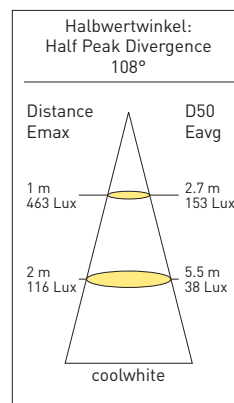

F-30 LED Stream

F-30.1

F-30.2

F-30.3

Technische Daten | Technical Data

Typ	F-30.1	F-30.2	F-30.3
Spannung Voltage	12 + 24 Volt	12 + 24 Volt	12 + 24 Volt
Spannungsbereich Voltage range	11,6 – 16 V 22 – 28 V	11,6 – 16 V 22 – 28 V	11,6 – 16 V 22 – 28 V
Leistung Power consumption	8 W	16 W	24 W
Lichtstrom Luminous flux	ca. 600 Lm	ca. 1.300 Lm	ca. 1.900 Lm
Temperaturbereich Temperature range	-30° – +60°C -22° – +140°F	-30° – +60°C -22° – +140°F	-30° – +60°C -22° – +140°F
Abmessungen Dimension	384 x 85 x 22 mm	674 x 85 x 22 mm	964 x 85 x 22 mm
Gewicht weight	305 gramm	570 gramm	853 gramm
Schutzart Protection class	IP67		
Lichtfarbe Light color	warm-, kaltweiß warm-, coolwhite		
Nachtlicht Nightlight	nein / ja, RGB (einzeln wählbar) no / yes, RGB (individually selectable)		
CRI (Color Rendering Index)	> 80		
Lebensdauer Lifetime	> 50.000 Stunden/L70 hours/L70		
Dimmbar Dimmable	ja yes		
Gehäuse Housing	Aluminium eloxiert, PC Aluminum anodized, PC		
Anschlusskabel Connecting Cord	50 cm 196,85 inch		