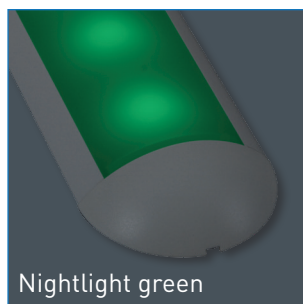

F-30 LED Stream

F-30.1

F-30.2

F-30.3

Technische Daten | Technical Data

Typ	F-30.1	F-30.2	F-30.3
Spannung Voltage	12 + 24 Volt	12 + 24 Volt	12 + 24 Volt
Spannungsbereich Voltage range	11,6 – 16 V 22 – 28 V	11,6 – 16 V 22 – 28 V	11,6 – 16 V 22 – 28 V
Leistung Power consumption	8 W	16 W	24 W
Lichtstrom Luminous flux	ca. 600 Lm	ca. 1.300 Lm	ca. 1.900 Lm
Temperaturbereich Temperature range	-30° – +60°C -22° – +140°F	-30° – +60°C -22° – +140°F	-30° – +60°C -22° – +140°F
Abmessungen Dimension	384 x 85 x 22 mm	674 x 85 x 22 mm	964 x 85 x 22 mm
Gewicht weight	305 gramm	570 gramm	853 gramm
Schutzart Protection class	IP67		
Lichtfarbe Light color	warm-, kaltweiß warm-, coolwhite		
Nachtlicht Nightlight	nein / ja, RGB (einzeln wählbar) no / yes, RGB (individually selectable)		
CRI (Color Rendering Index)	> 80		
Lebensdauer Lifetime	> 50.000 Stunden/L70 hours/L70		
Dimmbar Dimmable	ja yes		
Gehäuse Housing	Aluminium eloxiert, PC Aluminum anodized, PC		
Anschlusskabel Connecting Cord	50 cm 196,85 inch		