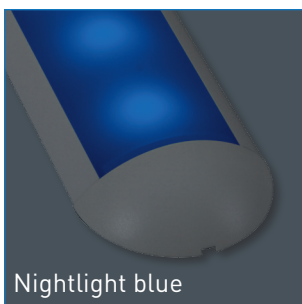

F-30 LED Stream

F-30.1

F-30.2

F-30.3

Technische Daten | Technical Data

Typ	F-30.1	F-30.2	F-30.3
Spannung Voltage	12 + 24 Volt	12 + 24 Volt	12 + 24 Volt
Spannungsbereich Voltage range	11,6 – 16 V 22 – 28 V	11,6 – 16 V 22 – 28 V	11,6 – 16 V 22 – 28 V
Leistung Power consumption	8 W	16 W	24 W
Lichtstrom Luminous flux	ca. 600 Lm	ca. 1.300 Lm	ca. 1.900 Lm
Temperaturbereich Temperature range	-30° – +60°C -22° – +140°F	-30° – +60°C -22° – +140°F	-30° – +60°C -22° – +140°F
Abmessungen Dimension	384 x 85 x 22 mm	674 x 85 x 22 mm	964 x 85 x 22 mm
Gewicht weight	305 gramm	570 gramm	853 gramm
Schutzart Protection class	IP67		
Lichtfarbe Light color	warm-, kaltweiß warm-, coolwhite		
Nachtlicht Nightlight	nein / ja, RGB (einzeln wählbar) no / yes, RGB (individually selectable)		
CRI (Color Rendering Index)	> 80		
Lebensdauer Lifetime	> 50.000 Stunden/L70 hours/L70		
Dimmbar Dimmable	ja yes		
Gehäuse Housing	Aluminium eloxiert, PC Aluminum anodized, PC		
Anschlusskabel Connecting Cord	50 cm 196,85 inch		