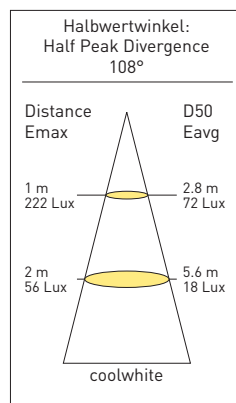

F-30 LED Stream

F-30.1

F-30.2

F-30.3

Technische Daten | Technical Data

Typ	F-30.1	F-30.2	F-30.3
Spannung Voltage	12 + 24 Volt	12 + 24 Volt	12 + 24 Volt
Spannungsbereich Voltage range	11,6 – 16 V 22 – 28 V	11,6 – 16 V 22 – 28 V	11,6 – 16 V 22 – 28 V
Leistung Power consumption	8 W	16 W	24 W
Lichtstrom Luminous flux	ca. 600 Lm	ca. 1.300 Lm	ca. 1.900 Lm
Temperaturbereich Temperature range	-30° – +60°C -22° – +140°F	-30° – +60°C -22° – +140°F	-30° – +60°C -22° – +140°F
Abmessungen Dimension	384 x 85 x 22 mm	674 x 85 x 22 mm	964 x 85 x 22 mm
Gewicht weight	305 gramm	570 gramm	853 gramm
Schutzart Protection class	IP67		
Lichtfarbe Light color	warm-, kaltweiß warm-, coolwhite		
Nachtlicht Nightlight	nein / ja, RGB (einzeln wählbar) no / yes, RGB (individually selectable)		
CRI (Color Rendering Index)	> 80		
Lebensdauer Lifetime	> 50.000 Stunden/L70 hours/L70		
Dimmbar Dimmable	ja yes		
Gehäuse Housing	Aluminium eloxiert, PC Aluminum anodized, PC		
Anschlusskabel Connecting Cord	50 cm 196,85 inch		