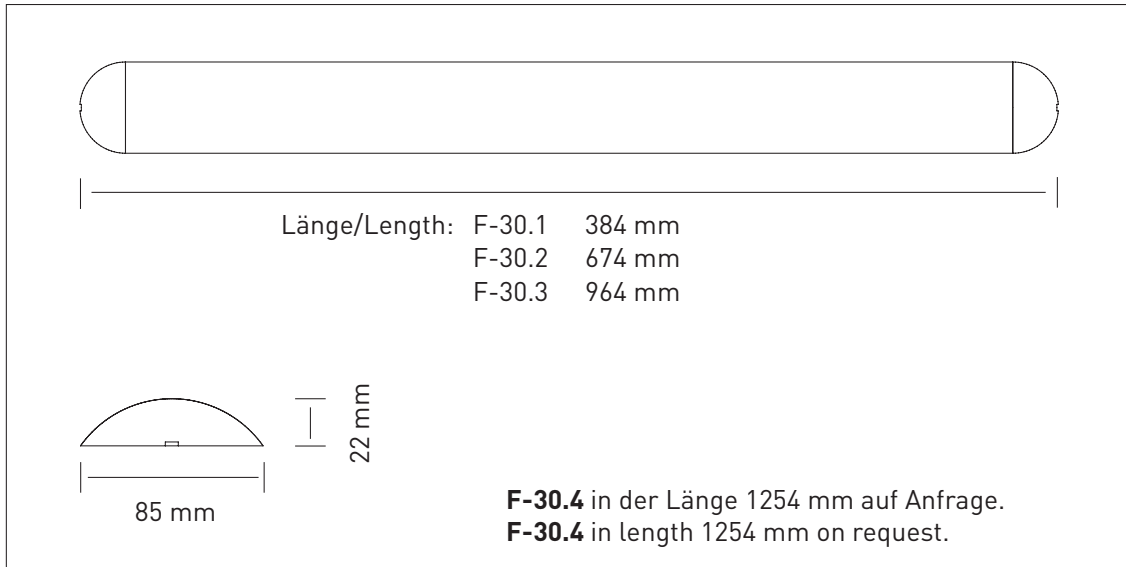

F-30 LED Stream

F-30.1

F-30.2

F-30.3

Technische Daten | Technical Data

Typ	F-30.1	F-30.2	F-30.3
Spannung Voltage	12 + 24 Volt	12 + 24 Volt	12 + 24 Volt
Spannungsbereich Voltage range	11,6 – 16 V 22 – 28 V	11,6 – 16 V 22 – 28 V	11,6 – 16 V 22 – 28 V
Leistung Power consumption	8 W	16 W	24 W
Lichtstrom Luminous flux	ca. 600 Lm	ca. 1.300 Lm	ca. 1.900 Lm
Temperaturbereich Temperature range	-30° – +60°C -22° – +140°F	-30° – +60°C -22° – +140°F	-30° – +60°C -22° – +140°F
Abmessungen Dimension	384 x 85 x 22 mm	674 x 85 x 22 mm	964 x 85 x 22 mm
Gewicht weight	305 gramm	570 gramm	853 gramm
Schutzart Protection class	IP67		
Lichtfarbe Light color	warm-, kaltweiß warm-, coolwhite		
Nachtlicht Nightlight	nein / ja, RGB (einzeln wählbar) no / yes, RGB (individually selectable)		
CRI (Color Rendering Index)	> 80		
Lebensdauer Lifetime	> 50.000 Stunden/L70 hours/L70		
Dimmbar Dimmable	ja yes		
Gehäuse Housing	Aluminium eloxiert, PC Aluminum anodized, PC		
Anschlusskabel Connecting Cord	50 cm 196,85 inch		