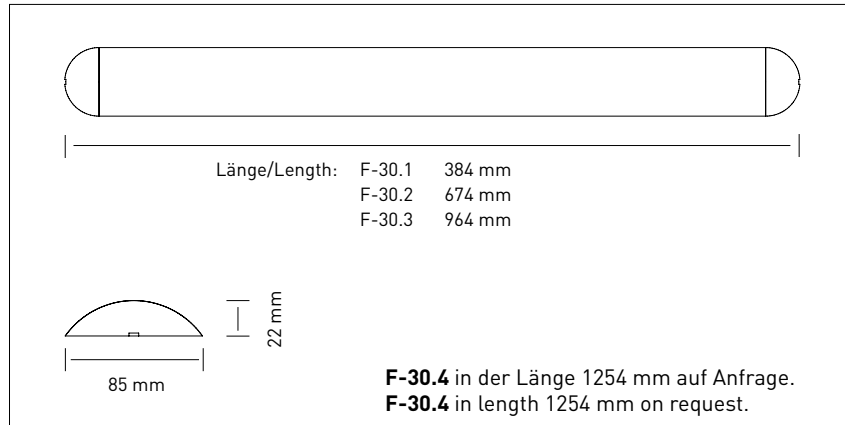

F-30 LED Stream

F-30.1

F-30.2

F-30.3

Technische Daten | Technical Data

Typ	F-30.1	F-30.2	F-30.2
Spannung Voltage	12 + 24 Volt	12 + 24 Volt	12 + 24 Volt
Spannungsbereich Voltage range	11,6 – 16 V 22 – 28 V	11,6 – 16 V 22 – 28 V	11,6 – 16 V 22 – 28 V
Leistung Power consumption	8 W	16 W	24 W
Lichtstrom Luminous flux	ca. 600 Lm	ca. 1.300 Lm	ca. 1.900 Lm
Temperaturbereich Temperature range	-30° – +60°C -22° – +140°F	-30° – +60°C -22° – +140°F	-30° – +60°C -22° – +140°F
Abmessungen Dimension	384 x 85 x 22 mm	674 x 85 x 22 mm	964 x 85 x 22 mm
Gewicht weight	305 gramm	570 gramm	853 gramm
Schutzart Protection class	IP67		
Lichtfarbe Light color	warm-, kaltweiß oder RGB-W neutral-, coolwhite or RGB-W		
CRI (Color Rendering Index)	> 80		
Lebensdauer Lifetime	> 50.000 Stunden/L70 hours/L70		
Dimmbar Dimmable	ja yes		
Gehäuse Housing	Aluminium eloxiert, PC Aluminum anodized, PC		
Anschlusskabel Connecting Cord	50 cm 19,685 inch		
Besonderheiten Features			