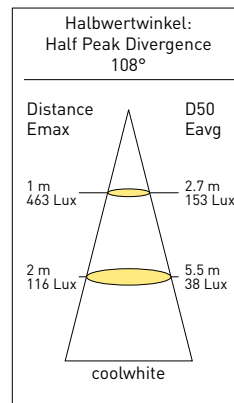

F-30 LED Stream

F-30.1

F-30.2

F-30.3

Technische Daten | Technical Data

Typ	F-30.1	F-30.2	F-30.2
Spannung Voltage	12 + 24 Volt	12 + 24 Volt	12 + 24 Volt
Spannungsbereich Voltage range	11,6 – 16 V 22 – 28 V	11,6 – 16 V 22 – 28 V	11,6 – 16 V 22 – 28 V
Leistung Power consumption	8 W	16 W	24 W
Lichtstrom Luminous flux	ca. 600 Lm	ca. 1.300 Lm	ca. 1.900 Lm
Temperaturbereich Temperature range	-30° – +60°C -22° – +140°F	-30° – +60°C -22° – +140°F	-30° – +60°C -22° – +140°F
Abmessungen Dimension	384 x 85 x 22 mm	674 x 85 x 22 mm	964 x 85 x 22 mm
Gewicht weight	305 gramm	570 gramm	853 gramm
Schutzart Protection class	IP67		
Lichtfarbe Light color	warm-, kaltweiß oder RGB-W neutral-, coolwhite or RGB-W		
CRI (Color Rendering Index)	> 80		
Lebensdauer Lifetime	> 50.000 Stunden/L70 hours/L70		
Dimmbar Dimmable	ja yes		
Gehäuse Housing	Aluminium eloxiert, PC Aluminum anodized, PC		
Anschlusskabel Connecting Cord	50 cm 19,685 inch		
Besonderheiten Features			