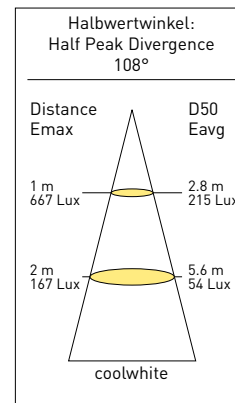

F-30 LED Stream

F-30.1

F-30.2

F-30.3

Technische Daten | Technical Data

Typ	F-30.1	F-30.2	F-30.2
Spannung Voltage	12 + 24 Volt	12 + 24 Volt	12 + 24 Volt
Spannungsbereich Voltage range	11,6 – 16 V 22 – 28 V	11,6 – 16 V 22 – 28 V	11,6 – 16 V 22 – 28 V
Leistung Power consumption	8 W	16 W	24 W
Lichtstrom Luminous flux	ca. 600 Lm	ca. 1.300 Lm	ca. 1.900 Lm
Temperaturbereich Temperature range	-30° – +60°C -22° – +140°F	-30° – +60°C -22° – +140°F	-30° – +60°C -22° – +140°F
Abmessungen Dimension	384 x 85 x 22 mm	674 x 85 x 22 mm	964 x 85 x 22 mm
Gewicht weight	305 gramm	570 gramm	853 gramm
Schutzart Protection class	IP67		
Lichtfarbe Light color	warm-, kaltweiß oder RGB-W neutral-, coolwhite or RGB-W		
CRI (Color Rendering Index)	> 80		
Lebensdauer Lifetime	> 50.000 Stunden/L70 hours/L70		
Dimmbar Dimmable	ja yes		
Gehäuse Housing	Aluminium eloxiert, PC Aluminum anodized, PC		
Anschlusskabel Connecting Cord	50 cm 19,685 inch		
Besonderheiten Features			