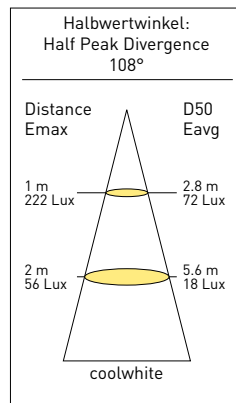

F-30 LED Stream

F-30.1

F-30.2

F-30.3

Technische Daten | Technical Data

Typ	F-30.1	F-30.2	F-30.2
Spannung Voltage	12 + 24 Volt	12 + 24 Volt	12 + 24 Volt
Spannungsbereich Voltage range	11,6 – 16 V 22 – 28 V	11,6 – 16 V 22 – 28 V	11,6 – 16 V 22 – 28 V
Leistung Power consumption	8 W	16 W	24 W
Lichtstrom Luminous flux	ca. 600 Lm	ca. 1.300 Lm	ca. 1.900 Lm
Temperaturbereich Temperature range	-30° – +60°C -22° – +140°F	-30° – +60°C -22° – +140°F	-30° – +60°C -22° – +140°F
Abmessungen Dimension	384 x 85 x 22 mm	674 x 85 x 22 mm	964 x 85 x 22 mm
Gewicht weight	305 gramm	570 gramm	853 gramm
Schutzart Protection class	IP67		
Lichtfarbe Light color	warm-, kaltweiß oder RGB-W neutral-, coolwhite or RGB-W		
CRI (Color Rendering Index)	> 80		
Lebensdauer Lifetime	> 50.000 Stunden/L70 hours/L70		
Dimmbar Dimmable	ja yes		
Gehäuse Housing	Aluminium eloxiert, PC Aluminum anodized, PC		
Anschlusskabel Connecting Cord	50 cm 19,685 inch		
Besonderheiten Features			