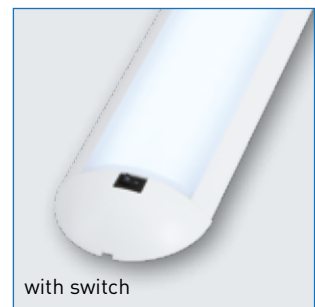

F-30 LED Stream

F-30.1

F-30.2

F-30.3

Technische Daten | Technical Data

Typ	F-30.1	F-30.2	F-30.2
Spannung Voltage	12 + 24 Volt	12 + 24 Volt	12 + 24 Volt
Spannungsbereich Voltage range	11,6 – 16 V 22 – 28 V	11,6 – 16 V 22 – 28 V	11,6 – 16 V 22 – 28 V
Leistung Power consumption	8 W	16 W	24 W
Lichtstrom Luminous flux	ca. 600 Lm	ca. 1.300 Lm	ca. 1.900 Lm
Temperaturbereich Temperature range	-30° – +60°C -22° – +140°F	-30° – +60°C -22° – +140°F	-30° – +60°C -22° – +140°F
Abmessungen Dimension	384 x 85 x 22 mm	674 x 85 x 22 mm	964 x 85 x 22 mm
Gewicht weight	305 gramm	570 gramm	853 gramm
Schutzart Protection class	IP67		
Lichtfarbe Light color	warm-, kaltweiß oder RGB-W neutral-, coolwhite or RGB-W		
CRI (Color Rendering Index)	> 80		
Lebensdauer Lifetime	> 50.000 Stunden/L70 hours/L70		
Dimmbar Dimmable	ja yes		
Gehäuse Housing	Aluminium eloxiert, PC Aluminum anodized, PC		
Anschlusskabel Connecting Cord	50 cm 19,685 inch		
Besonderheiten Features			