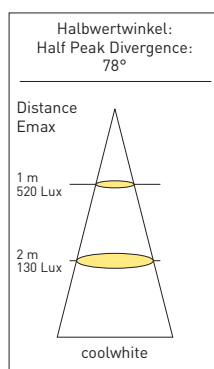

R-805-2

Gehäuse Housing	Aluminium mit ABS-Endkappen Aluminum with ABS end caps
Befestigung Mounting	Schrauben Screw
Lichtquelle Light source	60 SMD LED, warm- oder kaltweiß warm- or coolwhite
Schalter Switch	ja/nein yes/no
Dimmbar Dimmable	nein no
Klasse Class	
Besonderheiten Features	
Energy Efficiency	
Artikelnr. Part Number	siehe Seite 68 see Page 68

Farben | Colors

Technische Daten | Technical Data

Voltage	Watt	Φ - Lm
12 24	16	1000

switch

Typ	Switch	Housing Color	Order No.
R-805-2 LED 16 Watt 2 Module 670 mm Surface mount			
80512-025-W60K 12 Volt/DC coolwhite	No	white	6471
80512-125-W60K 12 Volt/DC coolwhite	Yes	white	6825
80512-025-W30K 12 Volt/DC warmwhite	No	white	6690
80512-125-W30K 12 Volt/DC warmwhite	Yes	white	6827
80524-025-W60K 24 Volt/DC coolwhite	No	white	6472
80524-125-W60K 24 Volt/DC coolwhite	Yes	white	6826
80524-025-W30K 24 Volt/DC warmwhite	No	white	6688
80524-125-W30K 24 Volt/DC warmwhite	Yes	white	6828