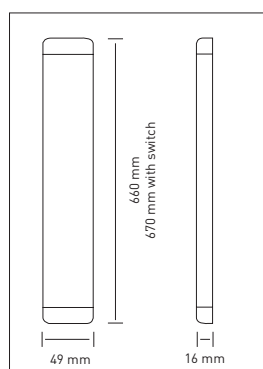

R-805-2

Gehäuse Housing	Aluminium mit ABS-Endkappen Aluminum with ABS end caps
Befestigung Mounting	Schrauben Screw
Lichtquelle Light source	60 SMD LED, warm- oder kaltweiß warm- or coolwhite
Schalter Switch	ja/nein yes/no
Dimmbar Dimmable	nein no
Klasse Class	
Besonderheiten Features	
Energy Efficiency	
Artikelnr. Part Number	siehe Seite 68 see Page 68

Farben | Colors

Technische Daten | Technical Data

Voltage	Watt	Φ - Lm
12 24	16	1000

switch

Typ	Switch	Housing Color	Order No.
R-805-2 LED 16 Watt 2 Module 670 mm Surface mount			
80512-025-W60K 12 Volt/DC coolwhite	No	white	6471
80512-125-W60K 12 Volt/DC coolwhite	Yes	white	6825
80512-025-W30K 12 Volt/DC warmwhite	No	white	6690
80512-125-W30K 12 Volt/DC warmwhite	Yes	white	6827
80524-025-W60K 24 Volt/DC coolwhite	No	white	6472
80524-125-W60K 24 Volt/DC coolwhite	Yes	white	6826
80524-025-W30K 24 Volt/DC warmwhite	No	white	6688
80524-125-W30K 24 Volt/DC warmwhite	Yes	white	6828