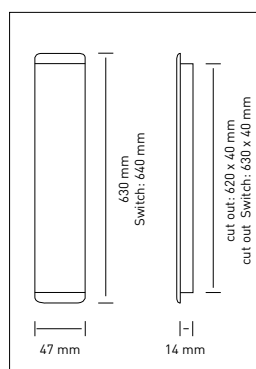

R-815-2

Gehäuse Housing	Aluminium mit ABS-Endkappen Aluminum with ABS end caps
Befestigung Mounting	Klemmen Snap in
Lichtquelle Light source	60 SMD LED, warm- oder kaltweiß warm- or coolwhite
Schalter Switch	ja/nein yes/no
Dimmbar Dimmable	nein no
Klasse Class	
Besonderheiten Features	
Energy Efficiency	
Artikelnr. Part Number	siehe Seite 68 see Page 68

Farben | Colors

Technische Daten | Technical Data

Voltage	Watt	Φ - lm
12/24	16	1000

switch

Typ	Switch	Housing Color	Order No.
R-815-2 LED 16 Watt 2 Module 630 mm Recessed			
81512-025-W60K 12 Volt/DC coolwhite	No	white	6692
81512-125-W60K 12 Volt/DC coolwhite	Yes	white	6829
81512-025-W30K 12 Volt/DC warmwhite	No	white	6693
81512-125-W30K 12 Volt/DC warmwhite	Yes	white	6831
81524-025-W60K 24 Volt/DC coolwhite	No	white	6694
81524-125-W60K 24 Volt/DC coolwhite	Yes	white	6829
81524-025-W30K 24 Volt/DC warmwhite	No	white	6695
81524-125-W30K 24 Volt/DC warmwhite	Yes	white	6832