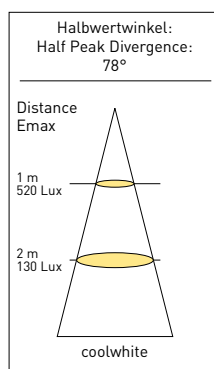

R-815-2

Gehäuse Housing	Aluminium mit ABS-Endkappen Aluminum with ABS end caps
Befestigung Mounting	Klemmen Snap in
Lichtquelle Light source	60 SMD LED, warm- oder kaltweiß warm- or coolwhite
Schalter Switch	ja/nein yes/no
Dimmbar Dimmable	nein no
Klasse Class	
Besonderheiten Features	
Energy Efficiency	
Artikelnr. Part Number	siehe Seite 68 see Page 68

Farben | Colors

Technische Daten | Technical Data

Voltage	Watt	Φ - lm
12/24	16	1000

switch

Typ	Switch	Housing Color	Order No.
R-815-2 LED 16 Watt 2 Module 630 mm Recessed			
81512-025-W60K 12 Volt/DC coolwhite	No	white	6692
81512-125-W60K 12 Volt/DC coolwhite	Yes	white	6829
81512-025-W30K 12 Volt/DC warmwhite	No	white	6693
81512-125-W30K 12 Volt/DC warmwhite	Yes	white	6831
81524-025-W60K 24 Volt/DC coolwhite	No	white	6694
81524-125-W60K 24 Volt/DC coolwhite	Yes	white	6829
81524-025-W30K 24 Volt/DC warmwhite	No	white	6695
81524-125-W30K 24 Volt/DC warmwhite	Yes	white	6832