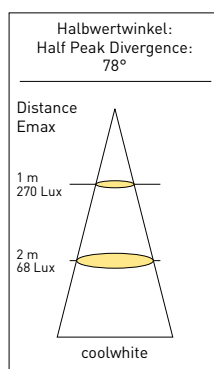

R-815

Gehäuse Housing	Aluminium mit ABS-Endkappen Aluminum with ABS end caps
Befestigung Mounting	Klemmen Snap in
Lichtquelle Light source	30 SMD LED, warm- oder kaltweiß warm- or coolwhite
Schalter Switch	ja/nein yes/no
Dimmbar Dimmable	nein no
Klasse Class	
Besonderheiten Features	
Energy Efficiency	
Artikelnr. Part Number	

Farben | Colors

Technische Daten | Technical Data

Voltage	Watt	Φ - lm	ECO PLUS
12/24	8	500	

Typ	Switch	Housing Color	Order No.
R-815 LED 8 Watt 1 Modul 325 mm Recessed			
81512-005-W60K 12 Volt/DC coolwhite	No	white	6259
81512-105-W60K 12 Volt/DC coolwhite	Yes	white	6505
81512-005-W30K 12 Volt/DC warmwhite	No	white	6263
81512-105-W30K 12 Volt/DC warmwhite	Yes	white	6506
81524-005-W60K 24 Volt/DC coolwhite	No	white	6260
81524-105-W60K 24 Volt/DC coolwhite	Yes	white	6507
81524-005-W30K 24 Volt/DC warmwhite	No	white	6264
81524-105-W30K 24 Volt/DC warmwhite	Yes	white	6508