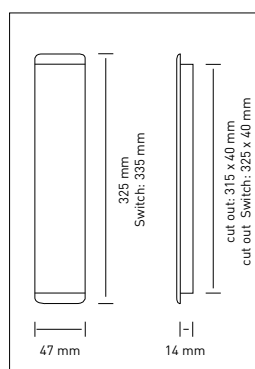

R-815

Gehäuse Housing	Aluminium mit ABS-Endkappen Aluminum with ABS end caps
Befestigung Mounting	Klemmen Snap in
Lichtquelle Light source	30 SMD LED, warm- oder kaltweiß warm- or coolwhite
Schalter Switch	ja/nein yes/no
Dimmbar Dimmable	nein no
Klasse Class	
Besonderheiten Features	
Energy Efficiency	
Artikelnr. Part Number	

Farben | Colors

Technische Daten | Technical Data

Voltage	Watt	Φ - lm	ECO PLUS
12/24	8	500	

Typ	Switch	Housing Color	Order No.
R-815 LED 8 Watt 1 Modul 325 mm Recessed			
81512-005-W60K 12 Volt/DC coolwhite	No	white	6259
81512-105-W60K 12 Volt/DC coolwhite	Yes	white	6505
81512-005-W30K 12 Volt/DC warmwhite	No	white	6263
81512-105-W30K 12 Volt/DC warmwhite	Yes	white	6506
81524-005-W60K 24 Volt/DC coolwhite	No	white	6260
81524-105-W60K 24 Volt/DC coolwhite	Yes	white	6507
81524-005-W30K 24 Volt/DC warmwhite	No	white	6264
81524-105-W30K 24 Volt/DC warmwhite	Yes	white	6508